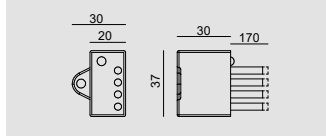

E015MWRRGWMXASS | KEPLERO 160 Orientable RGBW Projecteur compact orientable à encastrer équipé de sources LED RGBW

Systemes de contrôle

Code

1T6499

myScenario Wall.

Contrôleur DMX avec écran tactile en verre pour projets architecturaux.
Peut contrôler 2 univers DMX (2x 512 canaux).

Fonctionnement individuel ou connecté à un ordinateur via un port USB.

Le logiciel pour la réalisation des scénarios est compris (à télécharger sur le site Targetti).

Possibilité de gérer 10 zones lumineuses et 50 scénarios par zone.

Les touches tactiles permettent de modifier et de sélectionner les scénarios programmés.

Câble USB inclus.

Utilisable avec tous les produits RGBW.

Parasurtenseur

Code

A013A

Parasurtenseur compatible avec les luminaires de CLASSE I.

Tension de fonctionnement 230-277Vac.

SPD type 2+3.

Tension maximale de décharge 10kV.

CLASSE I

IP67

En raison de l'évolution technologique des composants électroniques, les données indiquées peuvent subir des mises à jour ; il faut donc demander confirmation à la commande.

Le flux lumineux et la puissance électrique présentent des tolérances de +/-10% par rapport à la valeur indiquée. tq +25°C (CIE 121).

Nous réservons le droit d'apporter des modifications techniques.

Targetti Sankey S.r.l.
Via Pratese, 164
50145 Firenze - Italy
Tel: +39 055 37911
targetti.com
targetti@targetti.com

CCIAA Firenze
Share Capital:
€ 500.000,00
VAT N. (IT):
01537660480
R.E.A: FI-275656

TARGETTI