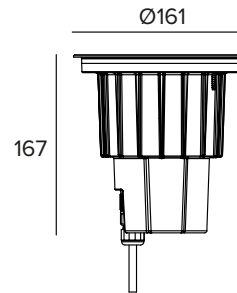

E015MWRRGWMXASS | KEPLERO 160 Orientable RGBW

Projecteur compact orientable à encastrer équipé de sources LED RGBW

Les valeurs photométriques de l'appareil sont disponibles dans les pages suivantes

Les données sur le dessin sont exprimées en mm.